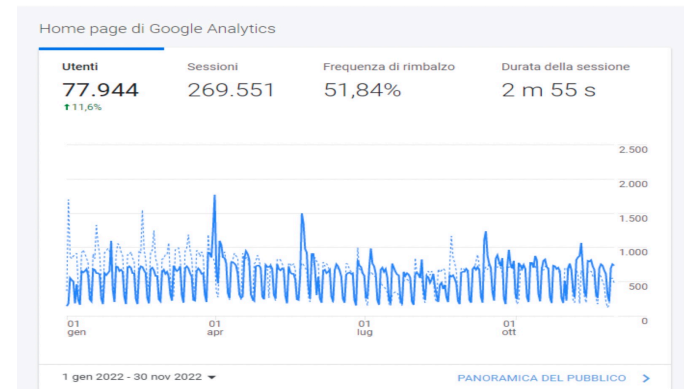

Sito web istituzionale Regione Puglia Portale Agricoltura

Redazione e gestione e dei contenuti web legati al PSR Puglia 2014-2022 nel portale tematico

Sito web PSR Puglia 2014-2022

Portale (con versione *mobile*) monitorato quotidianamente e aggiornato tempestivamente con la pubblicazione di Determinazioni, news e altri documenti afferenti al Programma di Sviluppo Rurale 2014-2022.

Target: tutti

Modalità attuative: personale interno – staff Comunicazione PSR

Sito web PSR Puglia 2014-2022

Quali sono le pagine visitate dai tuoi utenti?

Pagina	Visualizzazioni di pagina	Valore pagina
/	208.156	0,00 \$
/archivio-notizie	30.266	0,00 \$
/bandi-aperti	16.054	0,00 \$
/determinazioni	15.166	0,00 \$
/sottomisura-6.1	11.375	0,00 \$
/misura-4	10.343	0,00 \$
/en/home	9.375	0,00 \$
/misura-6	7.716	0,00 \$
/misura-11	7.120	0,00 \$
/bando-sottomisura-4.4.a	6.296	0,00 \$