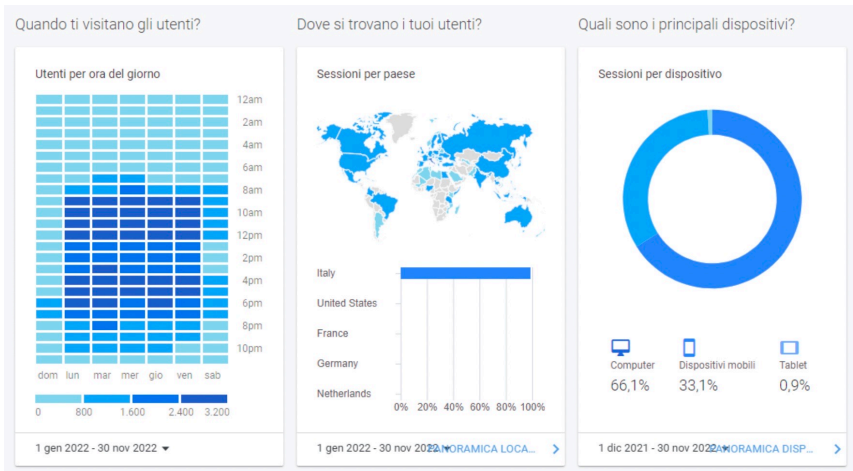

App PSR Puglia 2014-2022

Applicazione per smartphone Ios/Android

Social network (Facebook - Instagram - Twitter Regione Puglia)

Supporto ai canali social istituzionali attraverso la gestione dei contenuti da veicolare sui social network

Sito web istituzionale Regione Puglia Portale Agricoltura

Redazione e gestione e dei contenuti web legati al PSR Puglia 2014-2022 nel portale tematico

Sito web PSR Puglia 2014-2022

Portale (con versione *mobile*) monitorato quotidianamente e aggiornato tempestivamente con la pubblicazione di Determinazioni, news e altri documenti afferenti al Programma di Sviluppo Rurale 2014-2022.

Target: tutti

Modalità attuative: personale interno – staff Comunicazione PSR

Sito web PSR Puglia 2014-2022

Quali sono le pagine visitate dai tuoi utenti?

Pagina	Visualizzazioni di pagina	Valore pagina
/	208.156	0,00 \$
/archivio-notizie	30.266	0,00 \$
/bandi-aperti	16.054	0,00 \$
/determinazioni	15.166	0,00 \$
/sottomisura-6.1	11.375	0,00 \$
/misura-4	10.343	0,00 \$
/en/home	9.375	0,00 \$
/misura-6	7.716	0,00 \$
/misura-11	7.120	0,00 \$
/bando-sottomisura-4.4.a	6.296	0,00 \$